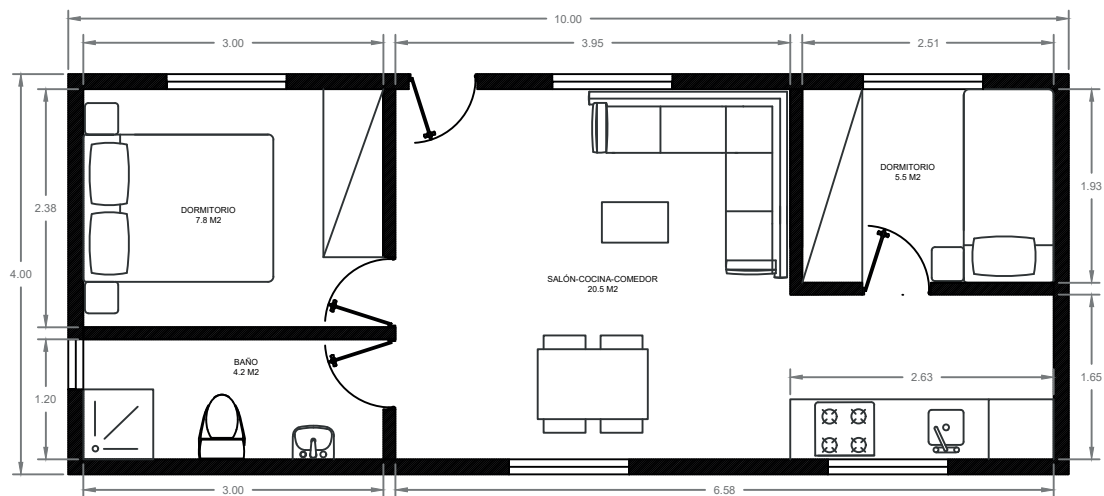

Arquitectura **25**  
**MODULAR** AÑOS ANIVERSARIO  
*DESDE 1999*

**M4 - MODULAR**

[www.arquitectura-modular.com](http://www.arquitectura-modular.com)

VIVIENDA MODULAR	
PROYECTO MODULAR	FECHA : 20/11/2019
MÓDULO 4x6	24 M <sup>2</sup>
	ESCALA : 1/75
	NÚMERO : 1

VIVIENDA MODULAR	
PROYECTO MODULAR	FECHA : 20/11/2019
MÓDULO 4x7	28 M <sup>2</sup>
	ESCALA : 1/75
	NÚMERO : 1

VIVIENDA MODULAR	
PROYECTO MODULAR	FECHA : 20/11/2019
MÓDULO 4x8	32 M <sup>2</sup>
	ESCALA : 1/75
	NÚMERO : 1

VIVIENDA MODULAR	
PROYECTO MODULAR	FECHA : 20/11/2019
MÓDULO 4x8	32 M2
	ESCALA : 1/75
	NÚMERO : 1

VIVIENDA MODULAR	
PROYECTO MODULAR	FECHA : 20/11/2019
MÓDULO 4x9	36 M <sup>2</sup>
	ESCALA : 1/75
	NÚMERO : 1