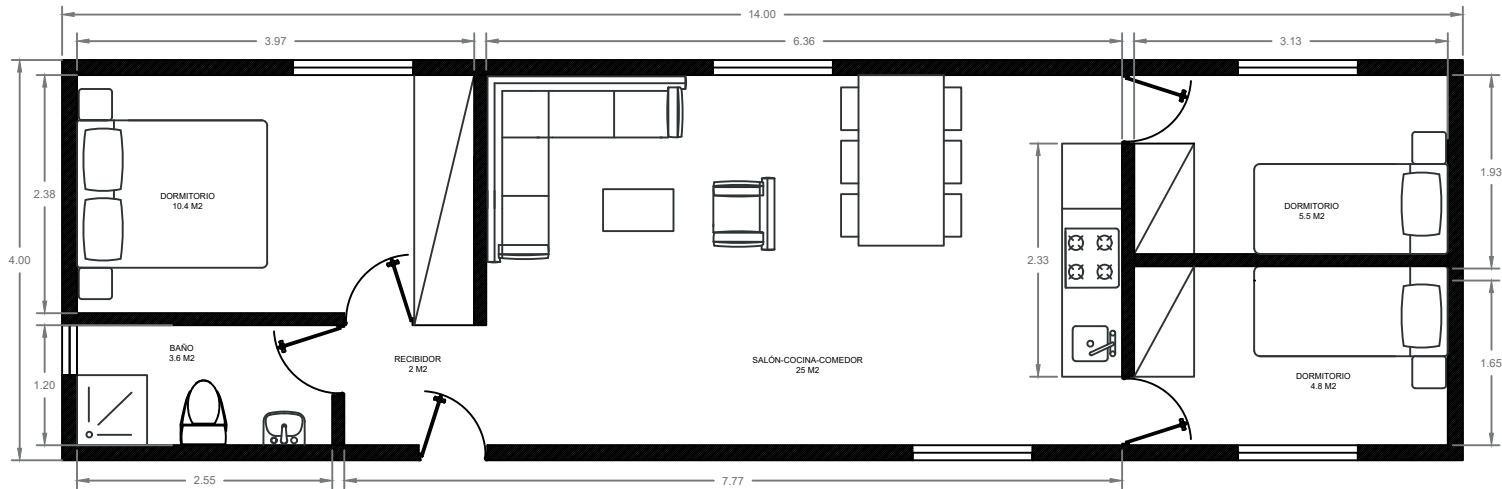

VIVIENDA MODULAR	
PROYECTO MODULAR	FECHA : 20/11/2019
MÓDULO 4x14	56 M²
	ESCALA : 1/75
	NÚMERO : 1