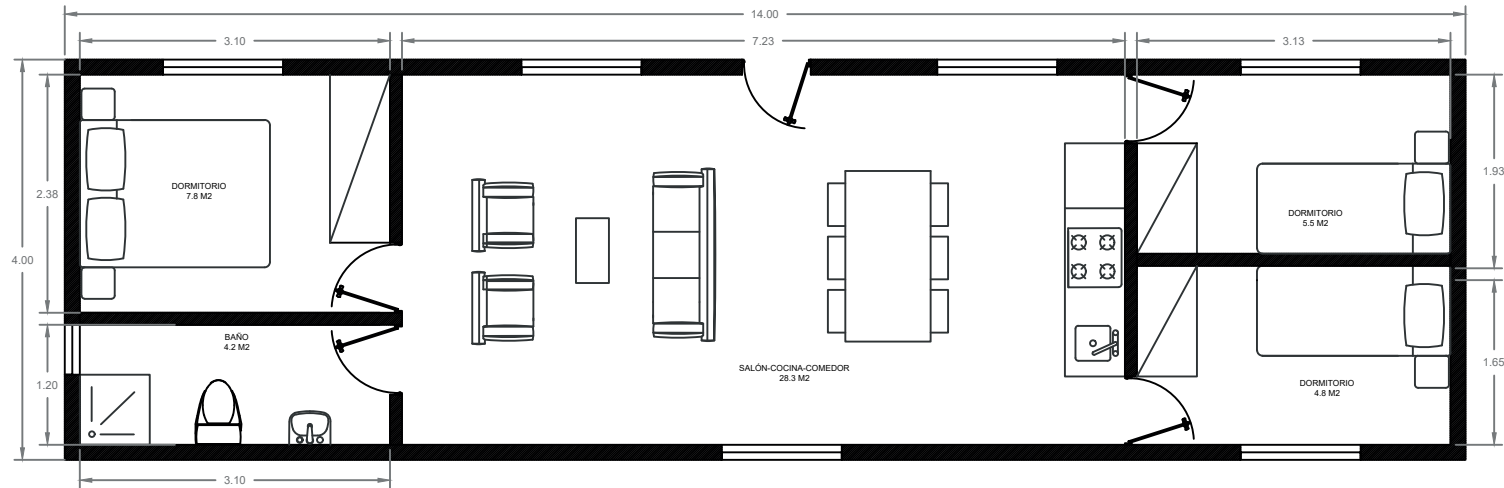

VIVIENDA MODULAR	
PROYECTO MODULAR	FECHA : 20/11/2019
MÓDULO 4x14	56 M2
	ESCALA : 1/75
	NÚMERO : 1