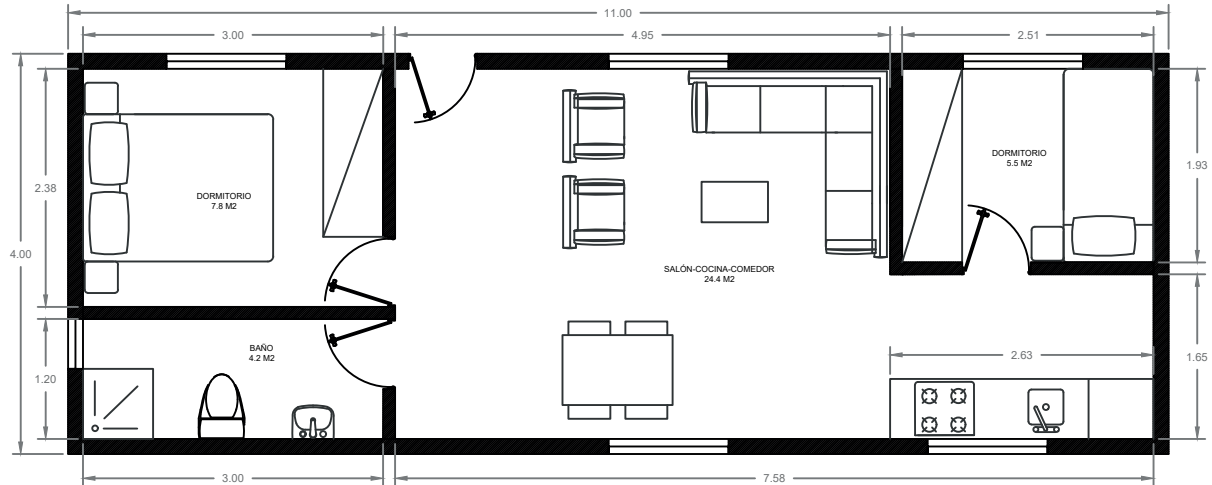

VIVIENDA MODULAR	
PROYECTO MODULAR	FECHA : 20/11/2019
MÓDULO 4x11	44 M²
	ESCALA : 1/75
	NÚMERO : 1