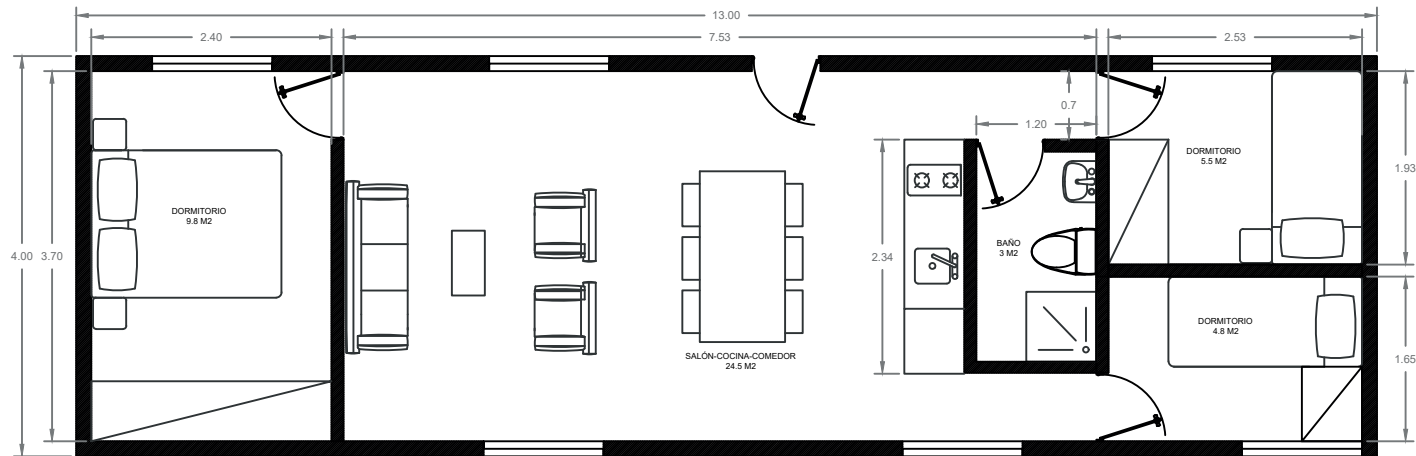

VIVIENDA MODULAR	
PROYECTO MODULAR	FECHA : 20/11/2019
MÓDULO 4x13	52 M2
ESCALA : 1/75	
NÚMERO : 1