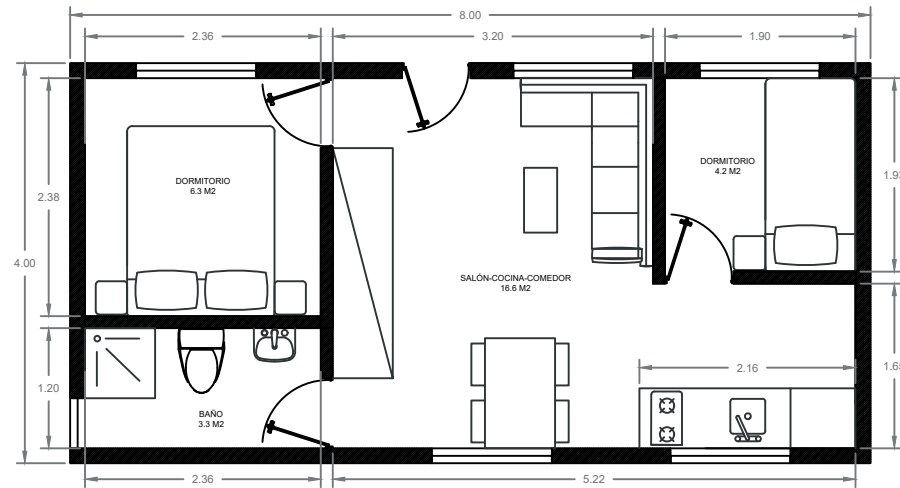

Arquitectura **25**  
**MODULAR** AÑOS ANIVERSARIO  
*DESDE 1999*

**M4 - MODULAR**

[www.arquitectura-modular.com](http://www.arquitectura-modular.com)

VIVIENDA MODULAR	
PROYECTO MODULAR	FECHA : 20/11/2019
MÓDULO 4x6	24 M <sup>2</sup>
	ESCALA : 1/75
	NÚMERO : 1

VIVIENDA MODULAR	
PROYECTO MODULAR	FECHA : 20/11/2019
MÓDULO 4x7	28 M <sup>2</sup>
	ESCALA : 1/75
	NÚMERO : 1

VIVIENDA MODULAR	
PROYECTO MODULAR	FECHA : 20/11/2019
MÓDULO 4x8	32 M <sup>2</sup>
	ESCALA : 1/75
	NÚMERO : 1