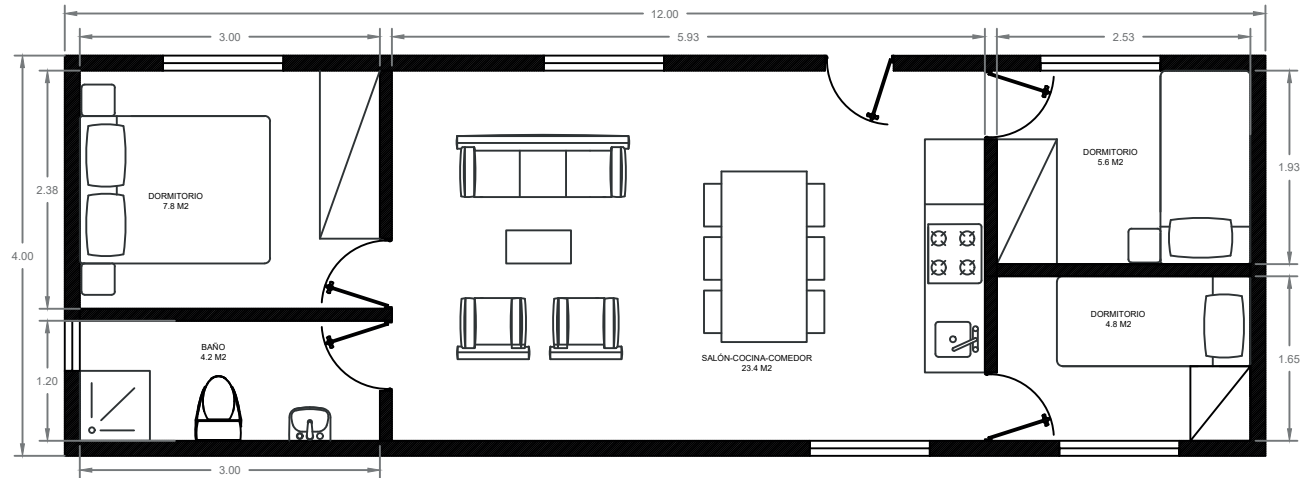

VIVIENDA MODULAR	
PROYECTO MODULAR	FECHA : 20/11/2019
MÓDULO 4x12	48 M²
	ESCALA : 1/75
	NÚMERO : 1