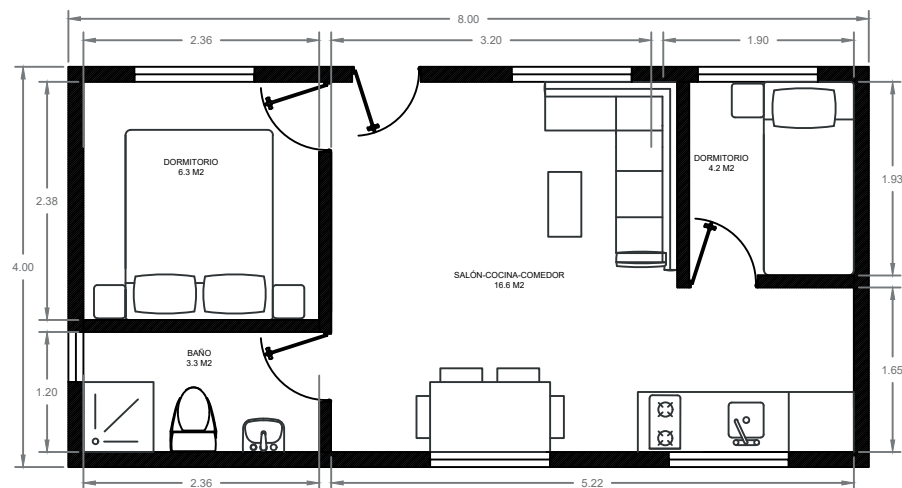

Arquitectura **25**  
**MODULAR** AÑOS ANIVERSARIO  
*DESDE 1999*

**M4 - MODULAR**

[www.arquitectura-modular.com](http://www.arquitectura-modular.com)

VIVIENDA MODULAR	
PROYECTO MODULAR	FECHA : 20/11/2019
MÓDULO 4x6	24 M <sup>2</sup>
	ESCALA : 1/75
	NÚMERO : 1

VIVIENDA MODULAR	
PROYECTO MODULAR	FECHA : 20/11/2019
MÓDULO 4x7	28 M <sup>2</sup>
	ESCALA : 1/75
	NÚMERO : 1

VIVIENDA MODULAR	
PROYECTO MODULAR	FECHA : 20/11/2019
MÓDULO 4x8	32 M <sup>2</sup>
	ESCALA : 1/75
	NÚMERO : 1