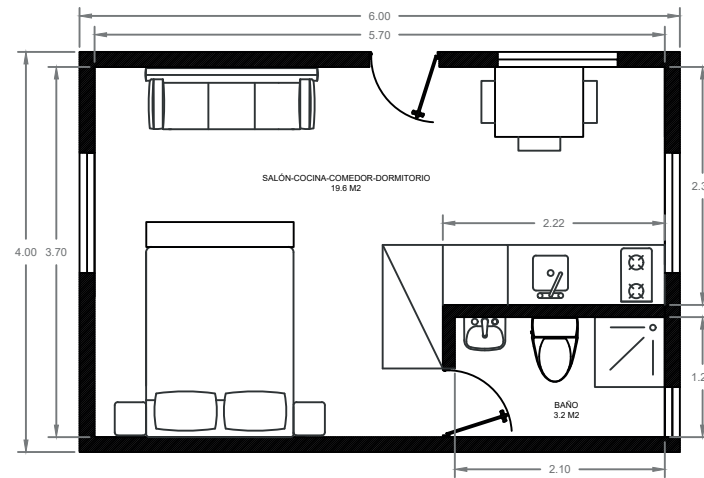

Arquitectura **25**  
**MODULAR** AÑOS ANIVERSARIO  
*DESDE 1999*

**M4 - MODULAR**

[www.arquitectura-modular.com](http://www.arquitectura-modular.com)

VIVIENDA MODULAR	
PROYECTO MODULAR	FECHA : 20/11/2019
MÓDULO 4x6	24 M <sup>2</sup>
	ESCALA : 1/75
	NÚMERO : 1