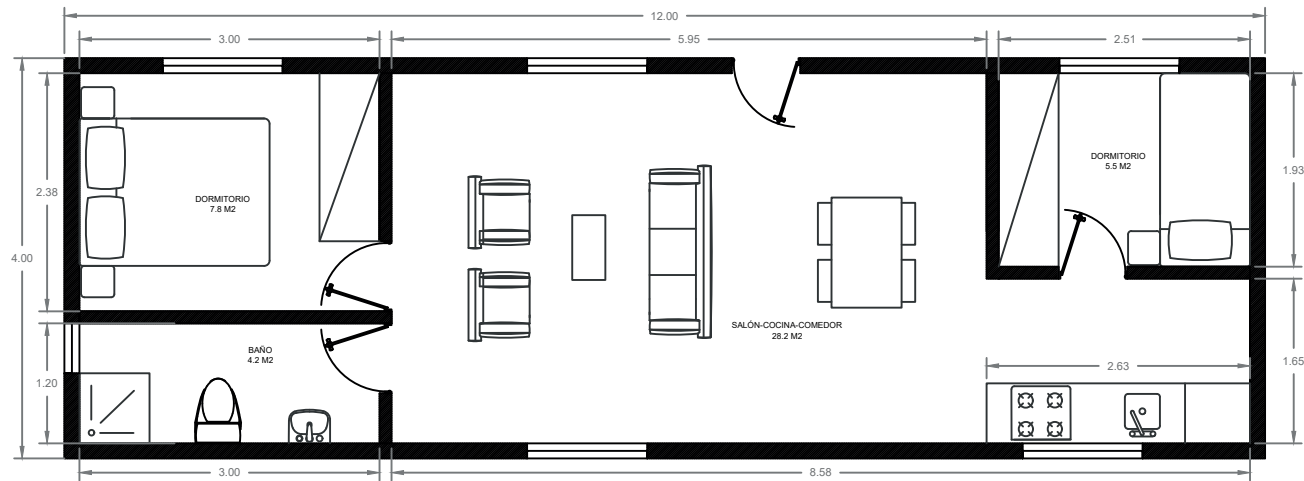

VIVIENDA MODULAR	
PROYECTO MODULAR	FECHA : 20/11/2019
MÓDULO 4x12	48 M2
	ESCALA : 1/75
	NÚMERO : 1