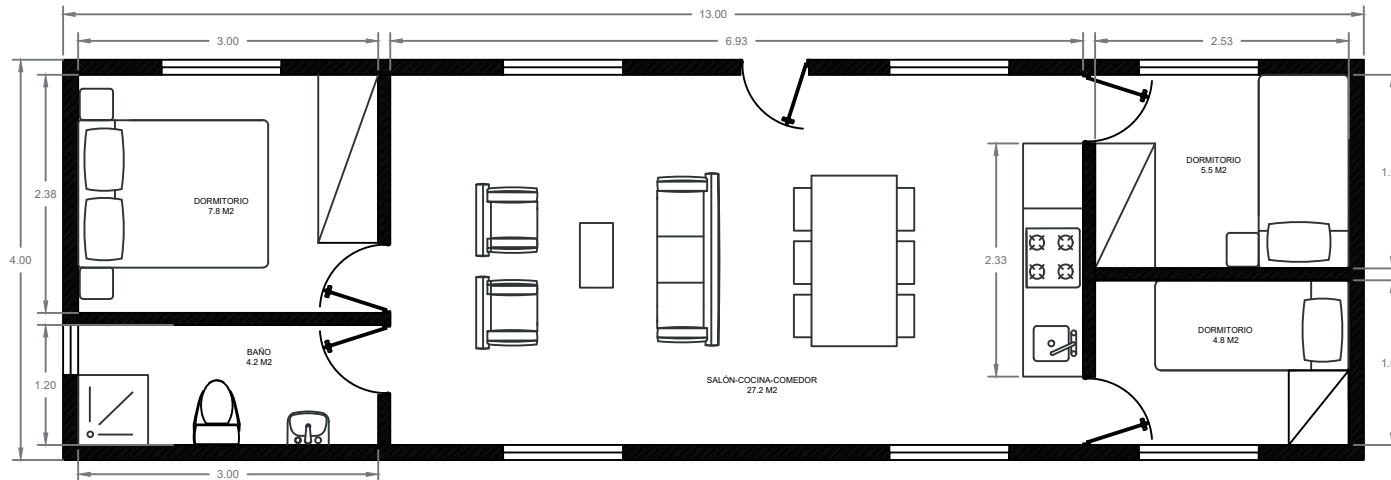

VIVIENDA MODULAR	
PROYECTO MODULAR	FECHA : 20/11/2019
MÓDULO 4x13	52 M2
	ESCALA : 1/75
	NÚMERO : 1