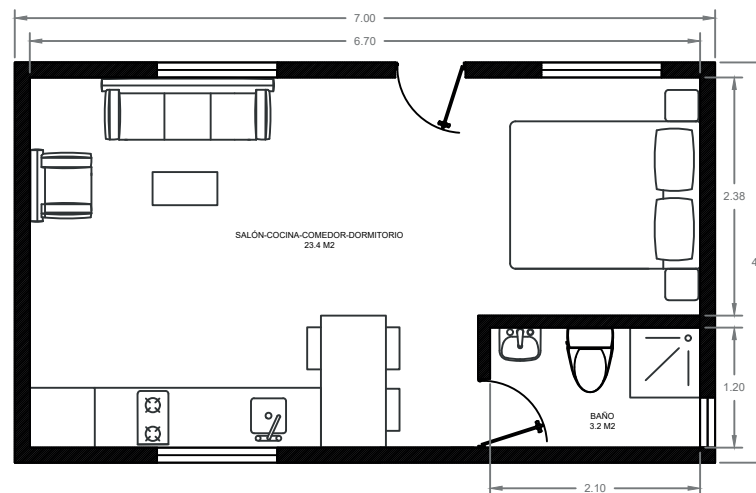

Arquitectura **25**  
**MODULAR** AÑOS ANIVERSARIO  
*DESDE 1999*

**M4 - MODULAR**

[www.arquitectura-modular.com](http://www.arquitectura-modular.com)

VIVIENDA MODULAR	
PROYECTO MODULAR	FECHA : 20/11/2019
MÓDULO 4x6	24 M <sup>2</sup>
	ESCALA : 1/75
	NÚMERO : 1

VIVIENDA MODULAR	
PROYECTO MODULAR	FECHA : 20/11/2019
MÓDULO 4x7	28 M <sup>2</sup>
	ESCALA : 1/75
	NÚMERO : 1

VIVIENDA MODULAR	
PROYECTO MODULAR	FECHA : 20/11/2019
MÓDULO 4x8	32 M <sup>2</sup>
	ESCALA : 1/75
	NÚMERO : 1