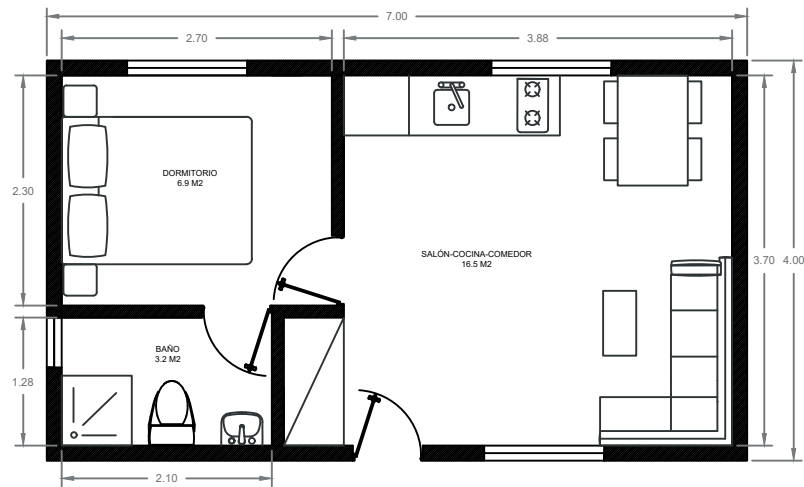

Arquitectura **25**  
**MODULAR** AÑOS ANIVERSARIO  
*DESDE 1999*

**M4 - MODULAR**

[www.arquitectura-modular.com](http://www.arquitectura-modular.com)

VIVIENDA MODULAR	
PROYECTO MODULAR	FECHA : 20/11/2019
MÓDULO 4x6	24 M <sup>2</sup>
	ESCALA : 1/75
	NÚMERO : 1